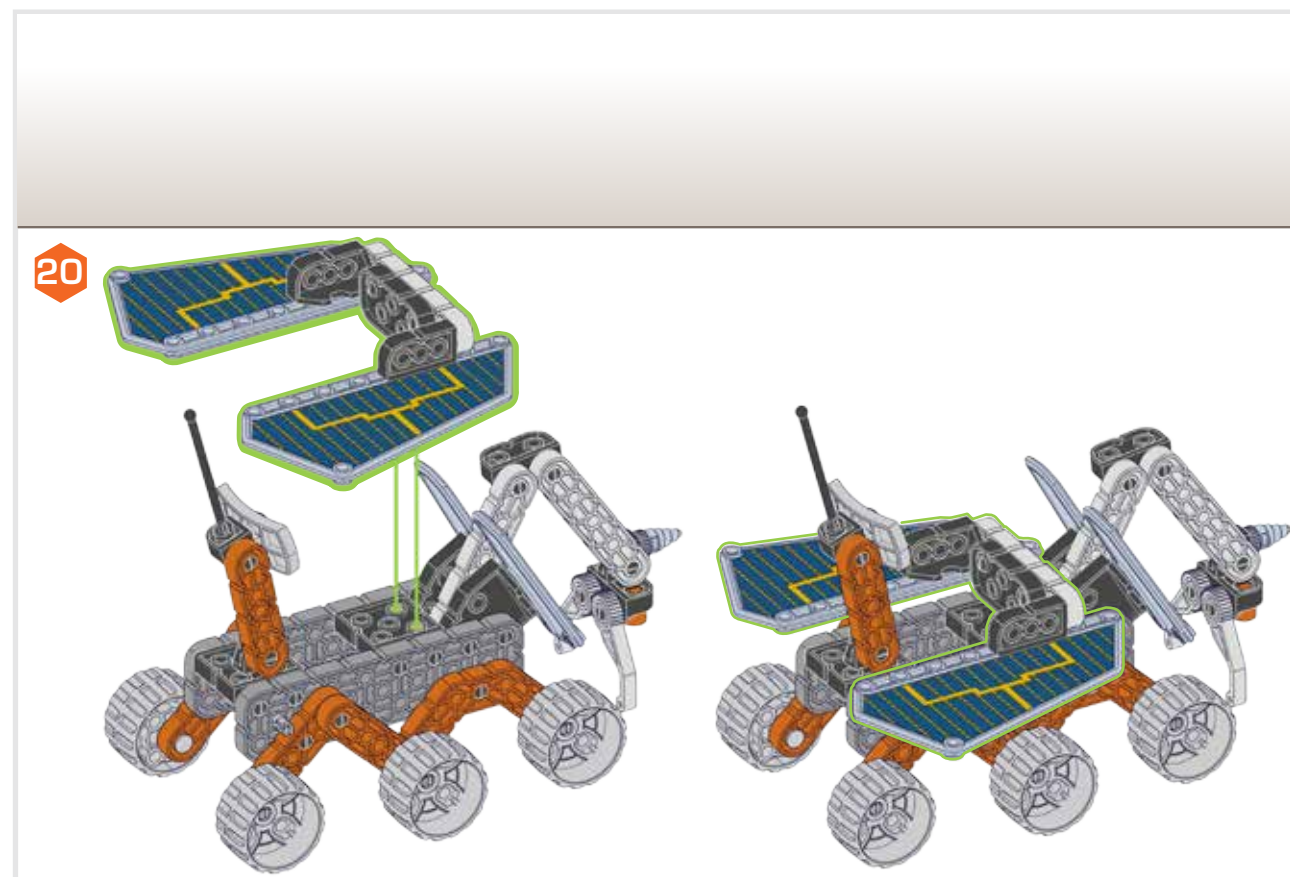

1x5 x2 1x1 1x1 0.5x 1:1

8

x2

9

10

1x1 x2 1:1

为确保儿童安全：
 • 使用前，请去除所有包装和塑料袋等（如绳子和固定带等），并远离儿童放置，以防窒息危险。
 • 定期检查玩具完好程度。如果出现任何明显破损部件，请停止使用，并远离儿童放置。
 • 必须在成人监护下使用玩具。

产品的清洁与维护：
 用拧干的柔软湿布清洁玩具表面。不使用产品时，勿将产品放置于高温、沙尘、潮湿处或水中。请勿自行维修或者改装产品。