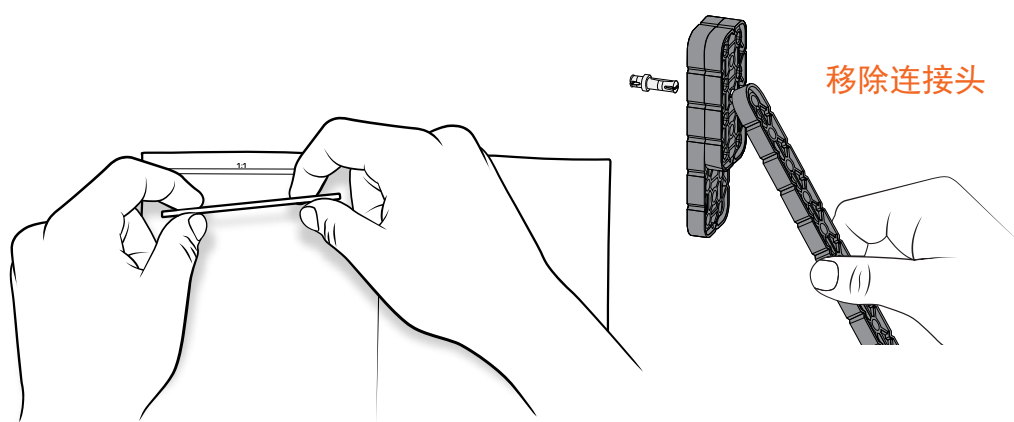

组装前请仔细核对零件型号及规格

移除接头

检查零件的实际尺寸
并与说明书上的尺寸对比

确认零件安装方向

警告 正确 翻转 错误 注意 旋转

VEV.COM/HELP 需要帮助?

零件清单

3x 228-3608-004	1x5	1x 228-3201-1255	12x 228-3201-060	1x1	7x 228-3944-084	0x2
5x 228-4159-003	1x4	2x 228-3201-128	1x 228-3201-064	0.5x	2x 228-3944-097	0x3
2x 228-4159-151		2x 228-3201-220	3x 228-3201-127		1x 228-4159-109	
2x 228-5575-2017		1x 228-3201-283			1x 228-5575-1907	
2x 228-5575-2010		2x 228-3201-368			6x 228-5573-1917	
1x 228-3944-1900		1x 228-3201-1254			2x 228-3608-1908	
2x 228-3616-023	2x8	1x 228-3201-1906				