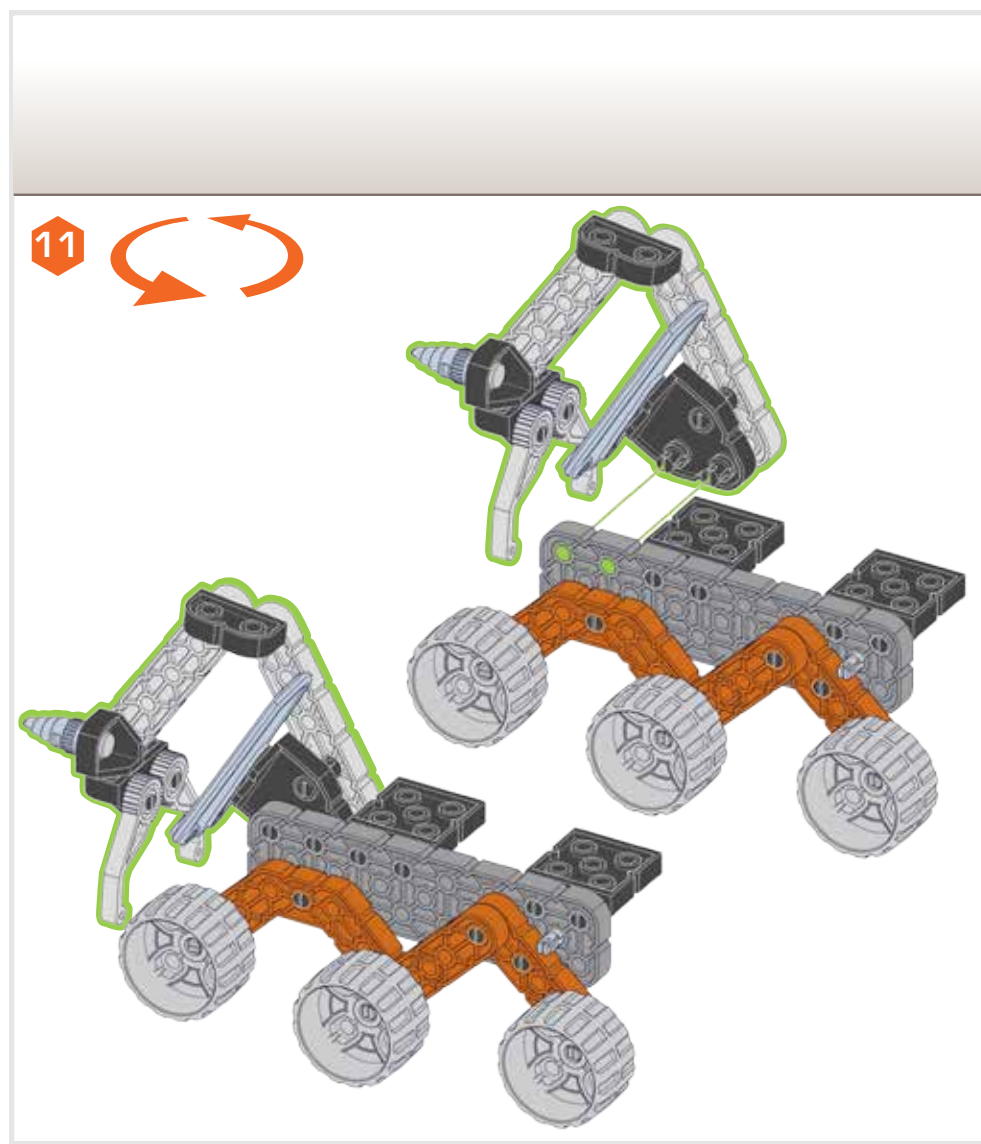

1x5 x2 1x1 1x1 0.5x 1:1

8

x2

9

10

1x1 x2 1:1

为确保儿童安全：
 • 使用前，请去除所有包装和塑料袋等（如绳子和固定带等），并远离儿童放置，以防窒息危险。
 • 定期检查玩具完好程度。如果出现任何明显破损部件，请停止使用，并远离儿童放置。
 • 必须在成人监护下使用玩具。

产品的清洁与维护：
 用拧干的柔软湿布清洁玩具表面。不使用产品时，勿将产品放置于高温、沙尘、潮湿处或水中。请勿自行维修或者改装产品。