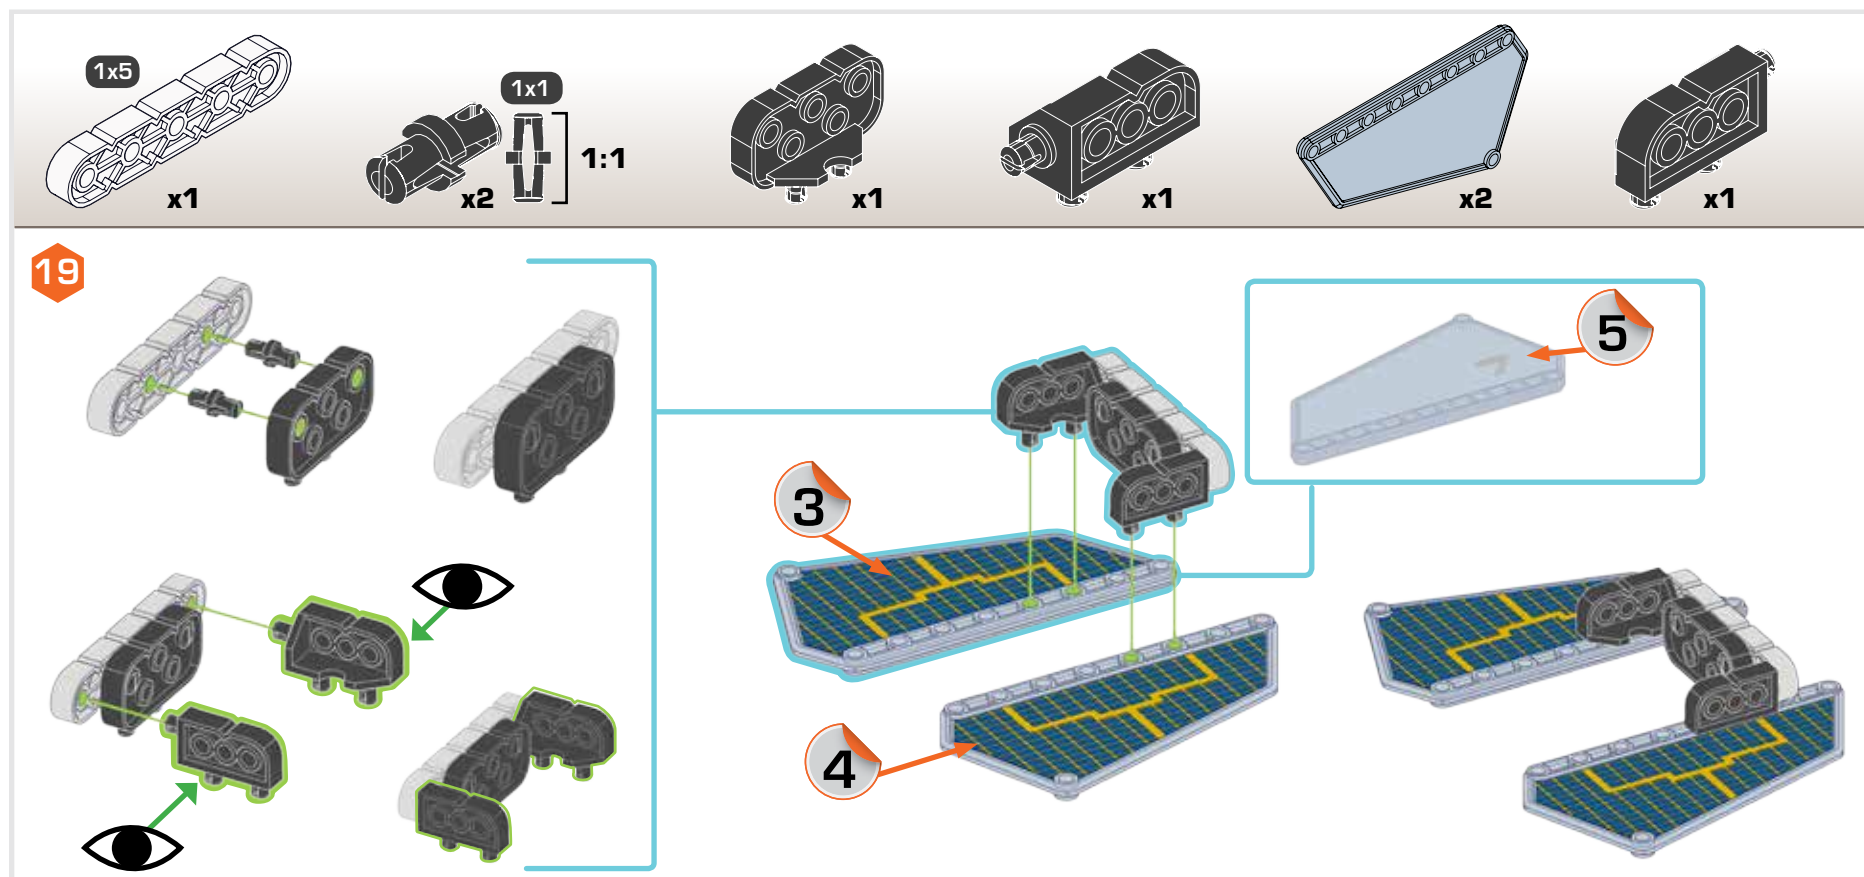

1x5 x2 1x1 1x1 0.5x 1:1

8

x2

9

10

1x1 x2 1:1

为确保儿童安全：
 • 使用前，请去除所有包装和塑料袋等（如绳子和固定带等），并远离儿童放置，以防窒息危险。
 • 定期检查玩具完好程度。如果出现任何明显破损部件，请停止使用，并远离儿童放置。
 • 必须在成人监护下使用玩具。

产品的清洁与维护：
 用拧干的柔软湿布清洁玩具表面。不使用产品时，勿将产品放置于高温、沙尘、潮湿处或水中。请勿自行维修或者改装产品。