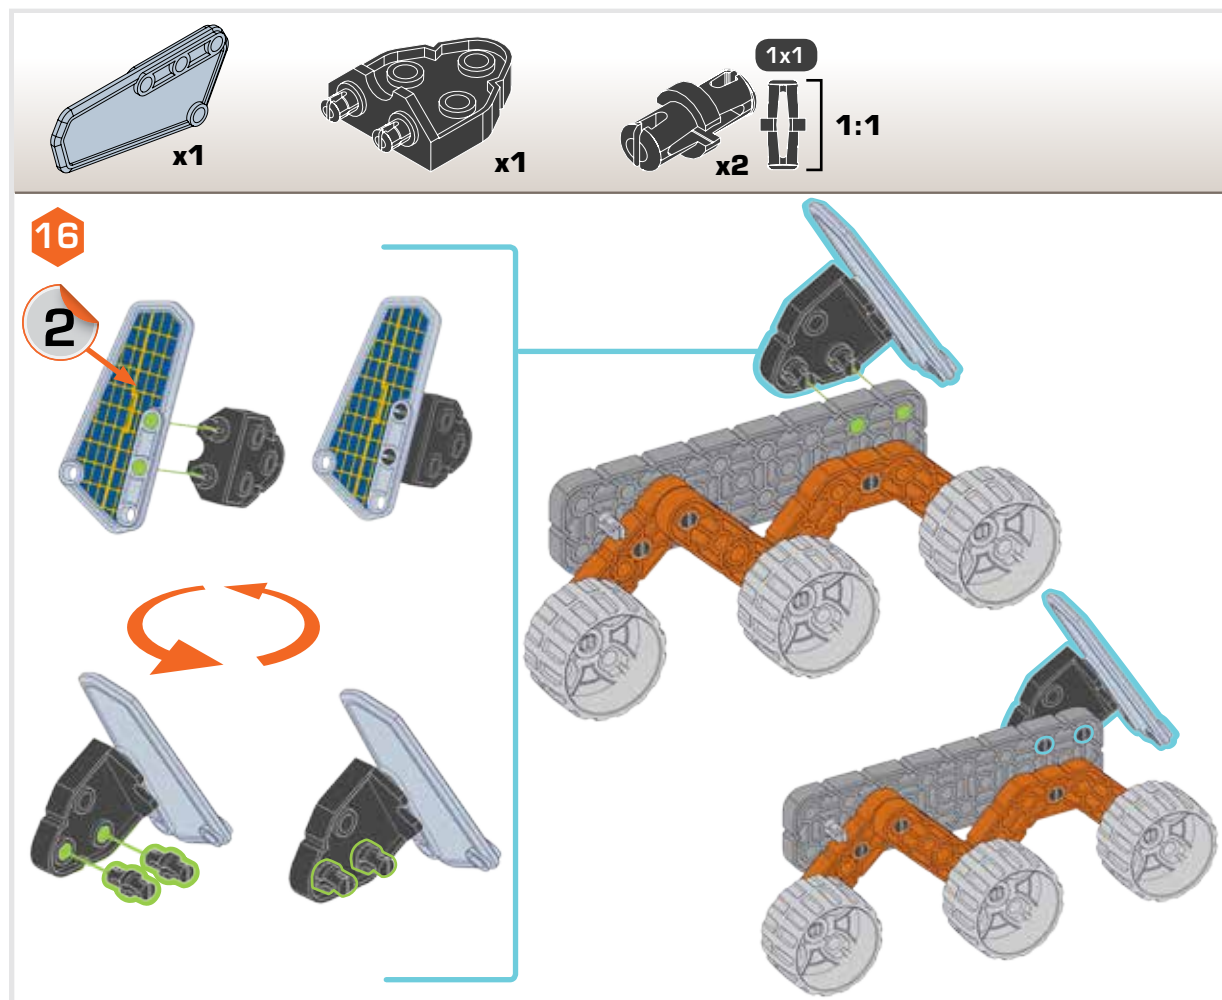

1x5 x2 1x1 1x1 0.5x 1:1

8

x2

9

10

1x1 x2 1:1

为确保儿童安全：
 • 使用前，请去除所有包装和塑料袋等（如绳子和固定带等），并远离儿童放置，以防窒息危险。
 • 定期检查玩具完好程度。如果出现任何明显破损部件，请停止使用，并远离儿童放置。
 • 必须在成人监护下使用玩具。

产品的清洁与维护：
 用拧干的柔软湿布清洁玩具表面。不使用产品时，勿将产品放置于高温、沙尘、潮湿处或水中。请勿自行维修或者改装产品。