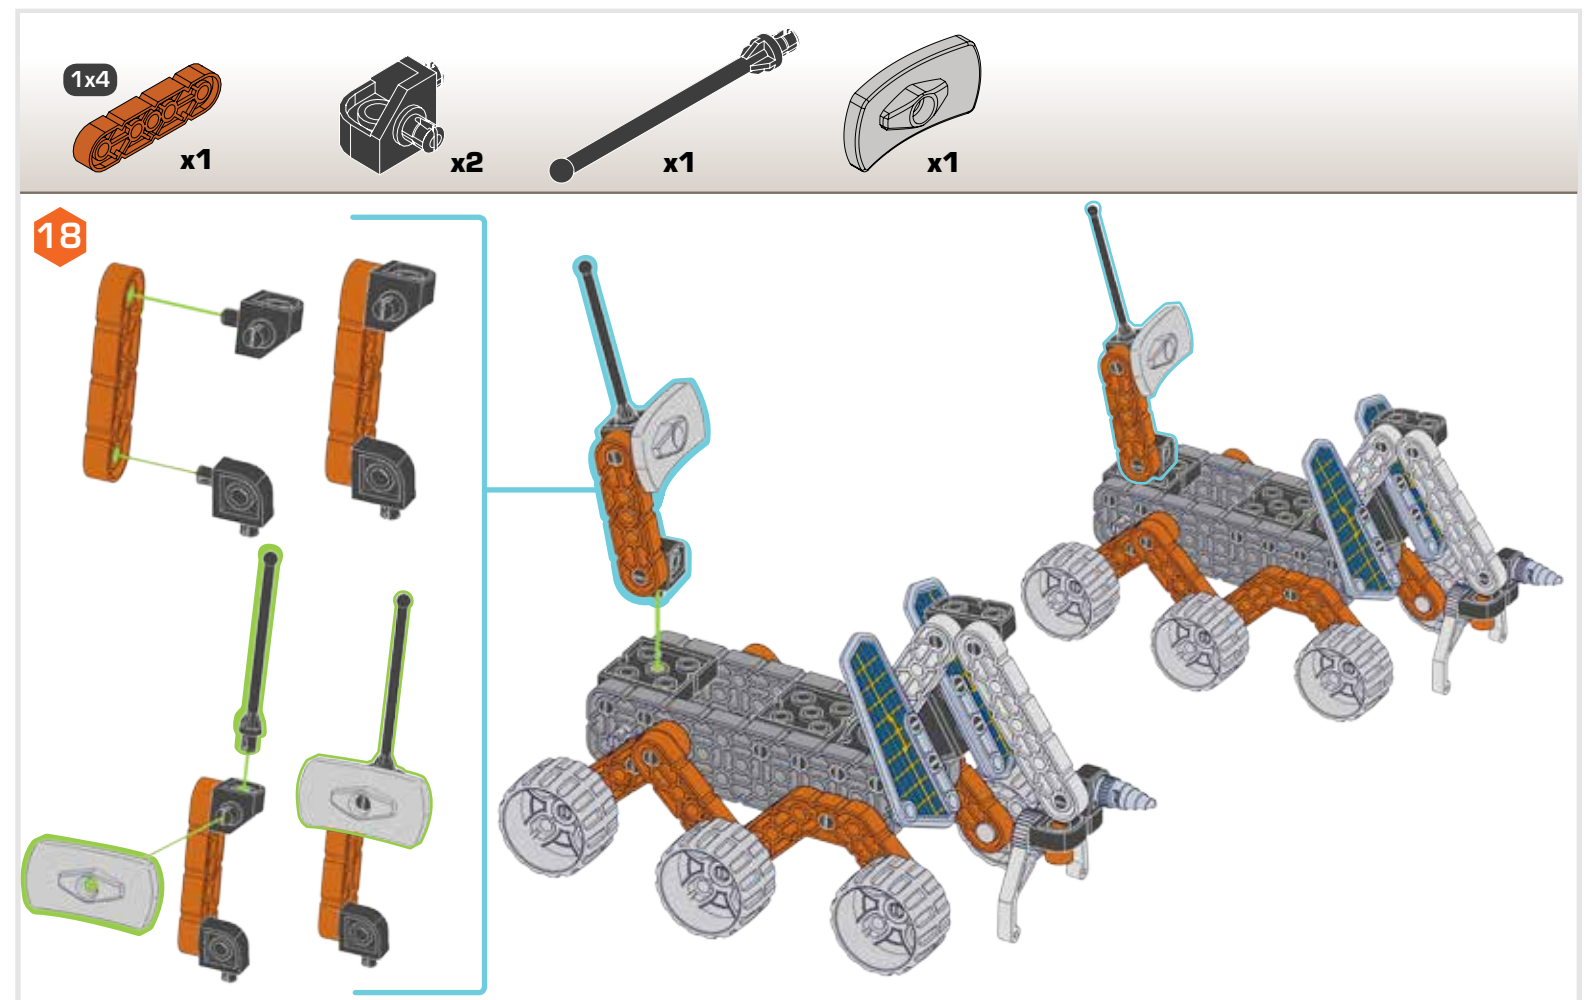

1x5 x2 1x1 1x1 0.5x 1:1

8

x2

9

10

1x1 x2 1:1

为确保儿童安全：
 • 使用前，请去除所有包装和塑料袋等（如绳子和固定带等），并远离儿童放置，以防窒息危险。
 • 定期检查玩具完好程度。如果出现任何明显破损部件，请停止使用，并远离儿童放置。
 • 必须在成人监护下使用玩具。

产品的清洁与维护：
 用拧干的柔软湿布清洁玩具表面。不使用产品时，勿将产品放置于高温、沙尘、潮湿处或水中。请勿自行维修或者改装产品。