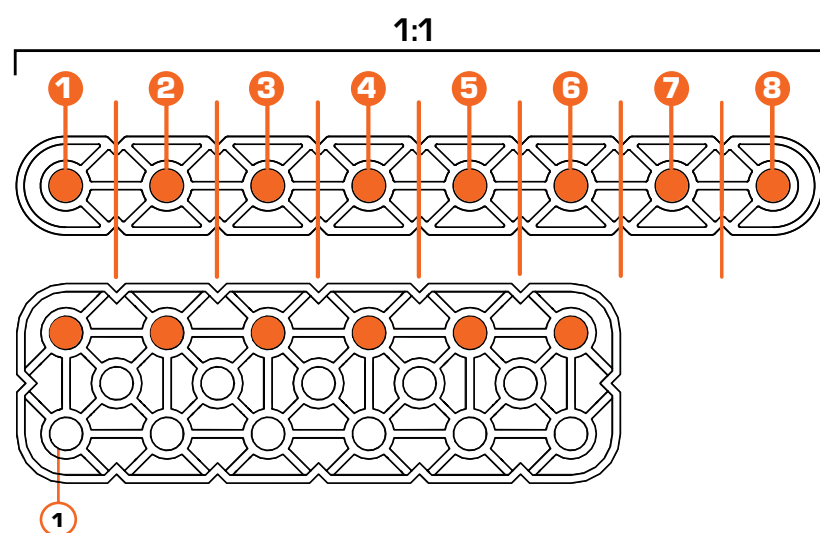

组装前请仔细核对零件型号及规格

移除接头

检查零件的实际尺寸
并与说明书上的尺寸对比

确认零件安装方向

警告 正确 翻转 错误 注意 旋转

VEV.COM/HELP 需要帮助?

零件清单

3x 228-3608-004	1x5	1x 228-3201-1255	12x 228-3201-060	1x1	7x 228-3944-084	0x2
5x 228-4159-003	1x4	2x 228-3201-128	1x 228-3201-064	0.5x	2x 228-3944-097	0x3
2x 228-4159-151		2x 228-3201-220	3x 228-3201-127		1x 228-4159-109	
2x 228-5575-2017		1x 228-3201-283			1x 228-5575-1907	
2x 228-5575-2010		2x 228-3201-368			6x 228-5573-1917	
1x 228-3944-1900		1x 228-3201-1254			2x 228-3608-1908	
2x 228-3616-023	2x8	1x 228-3201-1906				

探索漫游车
406-5568
LOT #

7

1x1 1x1 1x1 1x1 1x1 1:1 1x1

0x2 0x3

1

2x8 x1 1x4 x1 1x1 x1 1:1 0x3

0x3 0x2

2

1x4 x2 1x1 x2 1:1

3

0x2 1:1 0x3

4

0x3

5

x2

6