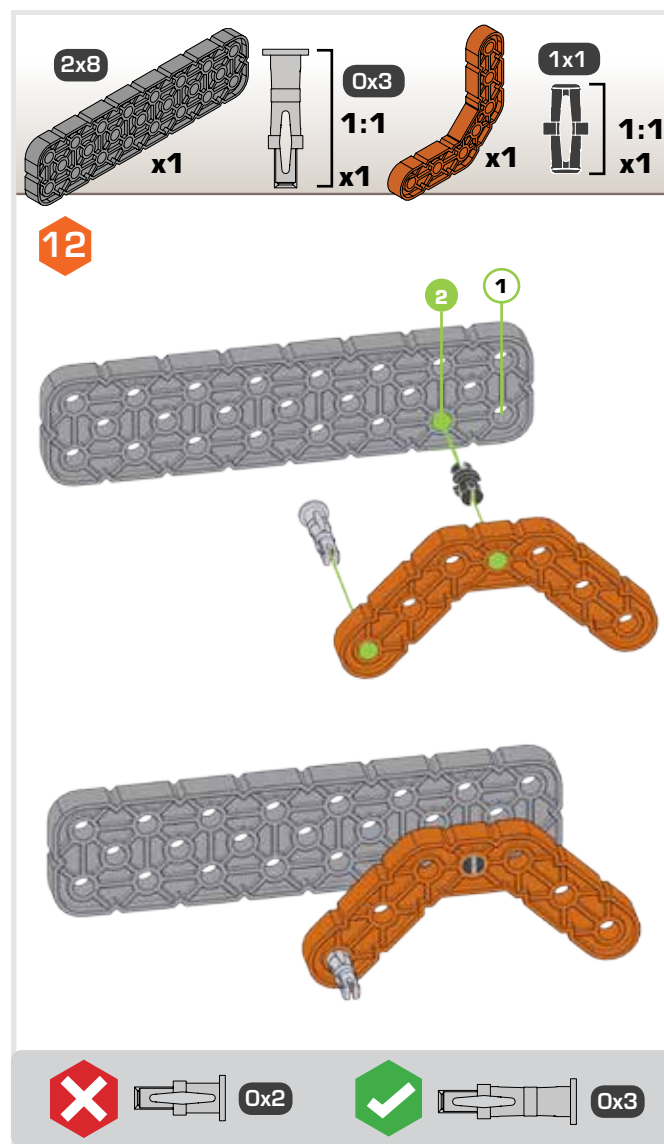

组装前请仔细核对零件型号及规格

移除接头

检查零件的实际尺寸
并与说明书上的尺寸对比

确认零件安装方向

警告 正确 翻转 错误 注意 旋转

VEV.COM/HELP 需要帮助?

零件清单

3x 228-3608-004	1x5	1x 228-3201-1255	12x 228-3201-060	1x1	7x 228-3944-084	0x2
5x 228-4159-003	1x4	2x 228-3201-128	1x 228-3201-064	0.5x	2x 228-3944-097	0x3
2x 228-4159-151		2x 228-3201-220	3x 228-3201-127		1x 228-4159-109	
2x 228-5575-2017		1x 228-3201-283			1x 228-5575-1907	
2x 228-5575-2010		2x 228-3201-368			6x 228-5573-1917	
1x 228-3944-1900		1x 228-3201-1254			2x 228-3608-1908	
2x 228-3616-023	2x8	1x 228-3201-1906				

1x5 x2 1x1 1x1 0.5x 1:1

8

x2

9

10

1x1 x2 1:1

为确保儿童安全：
 • 使用前，请去除所有包装和塑料袋等（如绳子和固定带等），并远离儿童放置，以防窒息危险。
 • 定期检查玩具完好程度。如果出现任何明显破损部件，请停止使用，并远离儿童放置。
 • 必须在成人监护下使用玩具。

产品的清洁与维护：
 用拧干的柔软湿布清洁玩具表面。不使用产品时，勿将产品放置于高温、沙尘、潮湿处或水中。请勿自行维修或者改装产品。