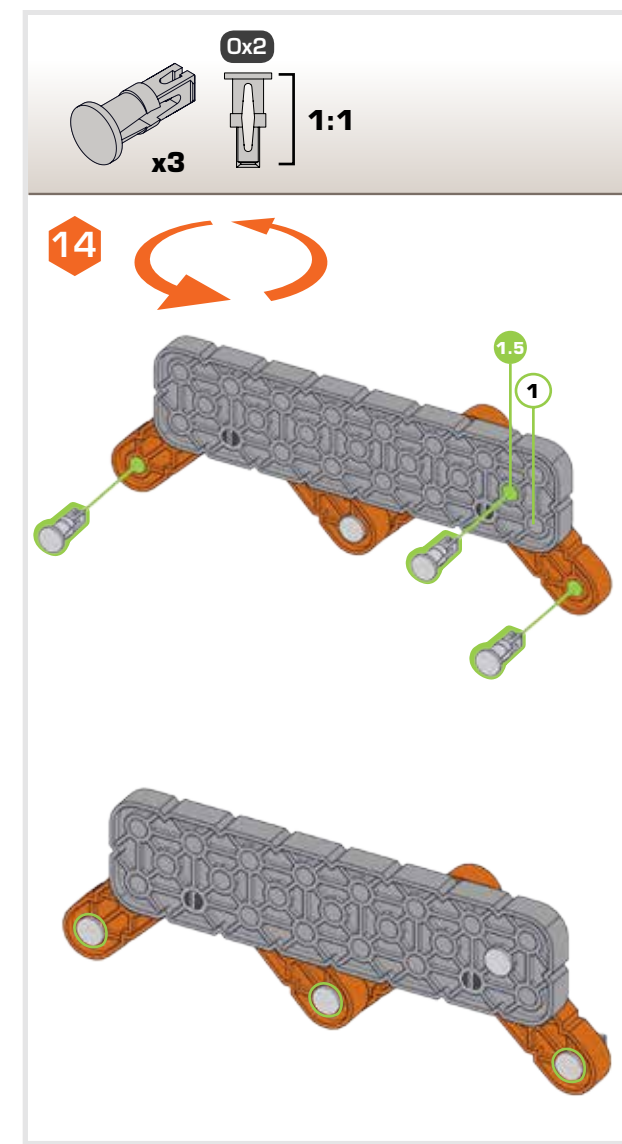

1x5 x2 1x1 1x1 0.5x 1:1

8

x2

9

10

1x1 x2 1:1

为确保儿童安全：
 • 使用前，请去除所有包装和塑料袋等（如绳子和固定带等），并远离儿童放置，以防窒息危险。
 • 定期检查玩具完好程度。如果出现任何明显破损部件，请停止使用，并远离儿童放置。
 • 必须在成人监护下使用玩具。

产品的清洁与维护：
 用拧干的柔软湿布清洁玩具表面。不使用产品时，勿将产品放置于高温、沙尘、潮湿处或水中。请勿自行维修或者改装产品。