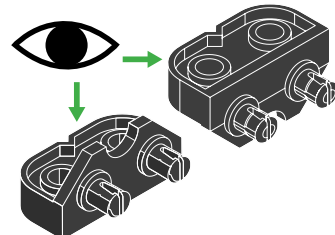

组装前请仔细核对零件型号及规格

移除接头

检查零件的实际尺寸
并与说明书上的尺寸对比

确认零件安装方向

警告 正确 翻转 错误 注意 旋转

VEV.COM/HELP 需要帮助?

零件清单

3x 228-3608-004	1x5	1x 228-3201-1255	12x 228-3201-060	1x1	7x 228-3944-084	0x2
5x 228-4159-003	1x4	2x 228-3201-128	1x 228-3201-064	0.5x	2x 228-3944-097	0x3
2x 228-4159-151		2x 228-3201-220	3x 228-3201-127		1x 228-4159-109	
2x 228-5575-2017		1x 228-3201-283			1x 228-5575-1907	
2x 228-5575-2010		2x 228-3201-368			6x 228-5573-1917	
1x 228-3944-1900		1x 228-3201-1254			2x 228-3608-1908	
2x 228-3616-023	2x8	1x 228-3201-1906				