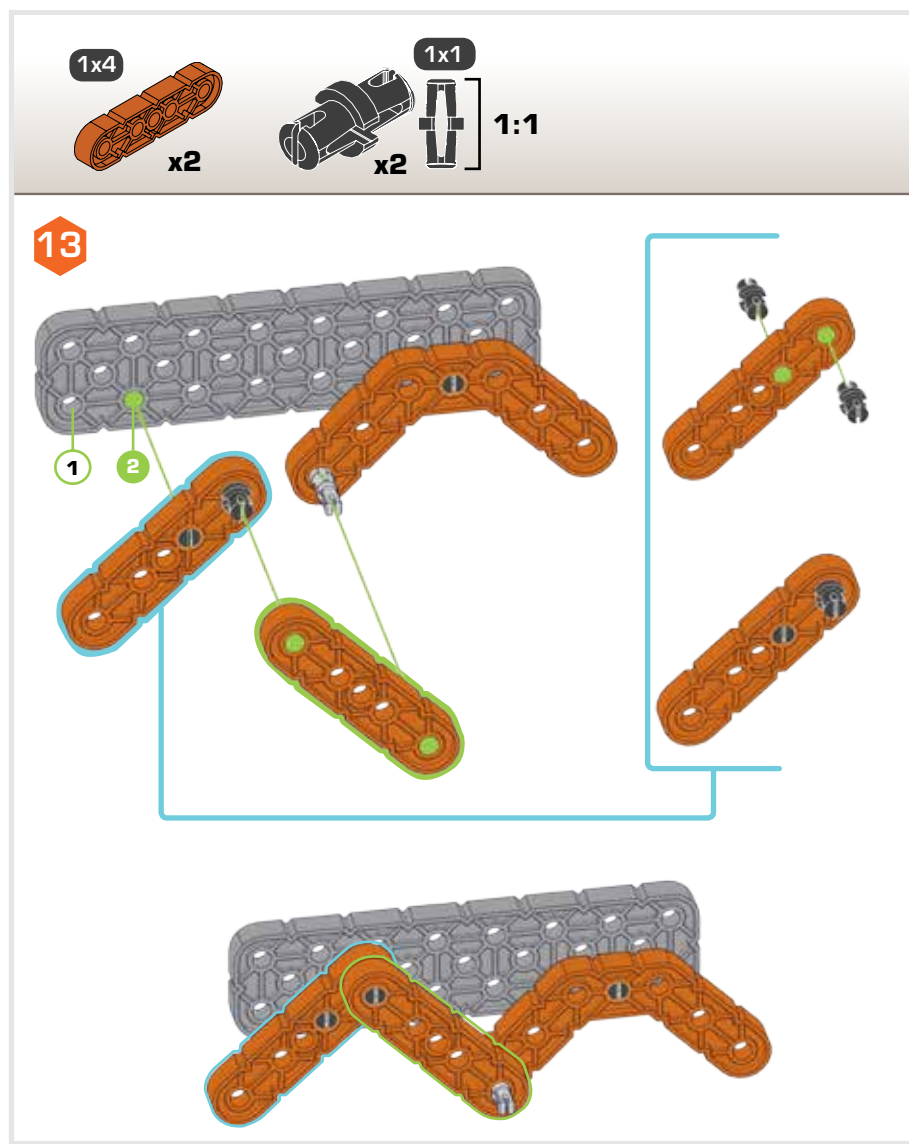

1x5 x2 1x1 1x1 0.5x 1:1

8

x2

9

10

1x1 x2 1:1

为确保儿童安全：
 • 使用前，请去除所有包装和塑料袋等（如绳子和固定带等），并远离儿童放置，以防窒息危险。
 • 定期检查玩具完好程度。如果出现任何明显破损部件，请停止使用，并远离儿童放置。
 • 必须在成人监护下使用玩具。

产品的清洁与维护：
 用拧干的柔软湿布清洁玩具表面。不使用产品时，勿将产品放置于高温、沙尘、潮湿处或水中。请勿自行维修或者改装产品。